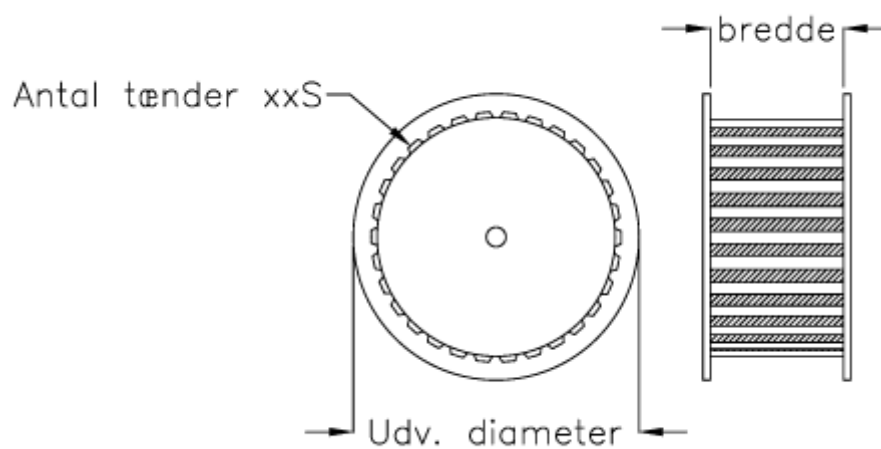

Varenummer: 603772733140
Beskrivelse: Gates tandremskive PCGT 14M - 140S 68
for taperbøsning 3525

Mål

Antal tænder	= 140
Bredde	= 20-37-68-90-125
Middelmål	= 623.89
Type	= 14M - 140S - xx
Udvendig diameter	= 623.89